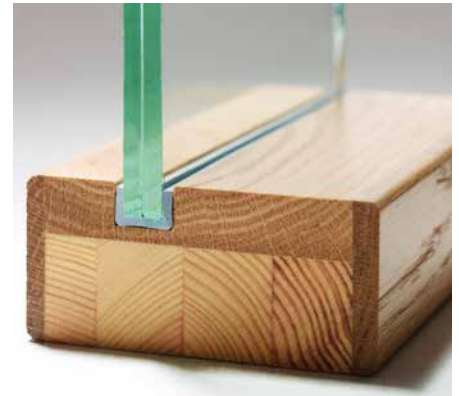

Påliminger av massivt edeltre beskytter konstruksjonen i miljøer med stor slitasje.

Spesialtegnede glasspartier.

I tillegg til våre klassifiserte standardpartier tilbyr Daloc, via datterselskapet Orresta Dør, spesialtegnede glasspartier og eksklusive tredører etter arkitektens ønske. Et eksempel er dører med skjult karm som gir døren et diskret uttrykk i en glatt og elegant vegg. Orresta produserer partier og dører i valgfrie formater og karmdybde i edeltre.