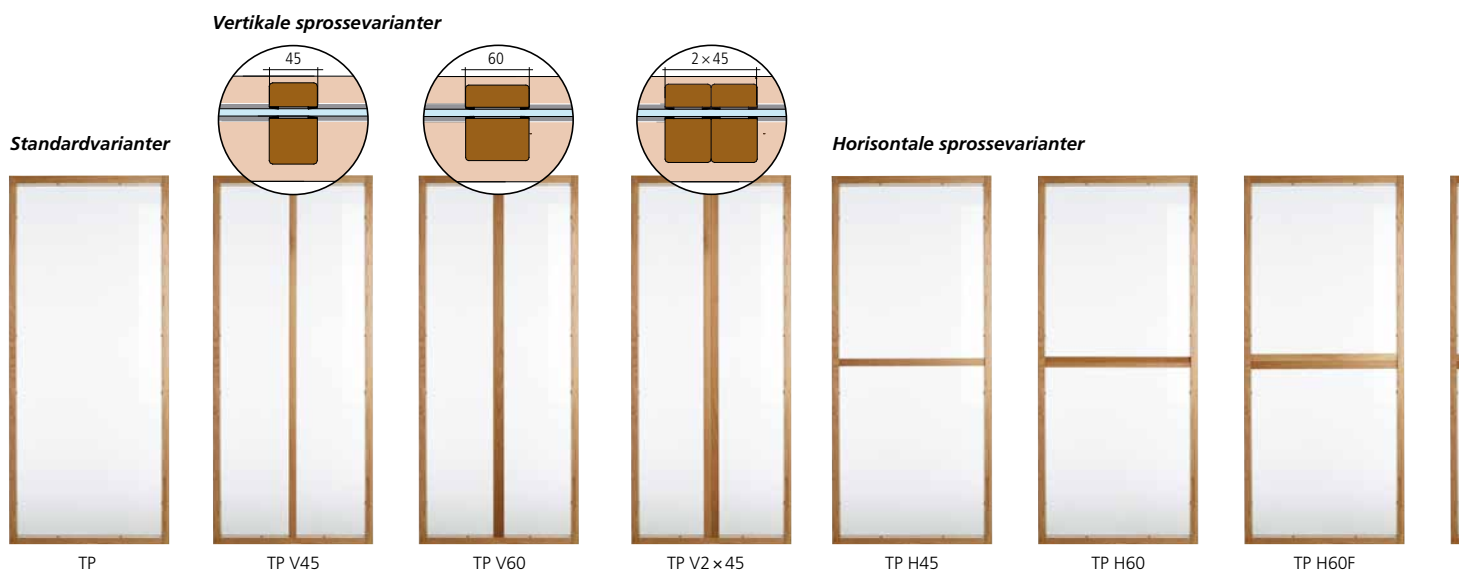

Dalocs trefelt med glass finnes i standardformat som dekker de fleste behov og som enkelt kan kombineres med våre tredører eller som systemvegger.

Størrelser og mål

Glasspartiene produseres i et visst antall standardstørrelser. Andre størrelser kan fås på forespørsel.

Installasjonsstolpe

Installasjonsstolpe (EI30) fås som ekstrautstyr. Den leveres malt og fås i samme dybde som karmene og partier. Standardbredder 100, 135, 150, 200, 250 og 300 mm.

Erfarne og engasjerte rådgivere