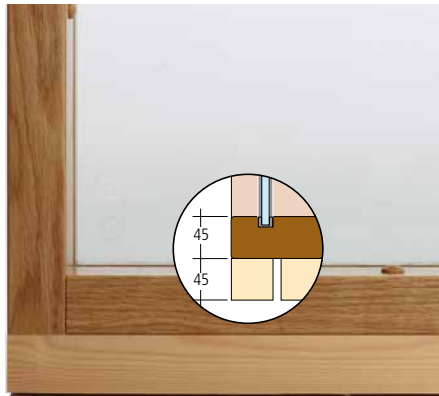

TP Sidelys

TP Overlys

TP Side- og overlys

Dalocs trefelt kan leveres i flere standardfarger eller valgfri NCS-farge.

Trefeltene kan leveres med brannklasse E130 og lyddemping opptil R_w 35 dB.

Trefelter med høyde 21M leveres med sokkel (45 mm) for gulvlister som standard.