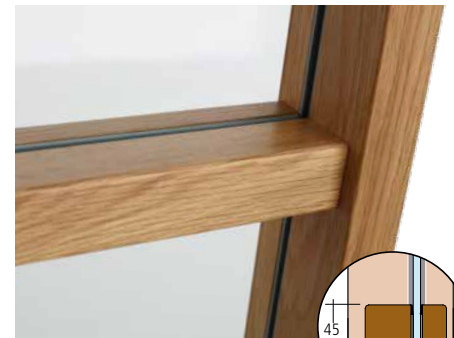

Glastykkelse mm	Brann	Lyd	Person-sikkerhet
6	-	R_{W} 25 dB	1(C)1
6,76	-	R_{W} 30 dB	1(B)1
10,76	-	R_{W} 35 dB	1(B)1
17,3	EI30	R_{W} 35 dB	2(B)2

Konstruksjon og flater

Glasspartiene leveres som standard i furu med karmdybde 92 mm, 118 mm og 145 mm. Trefeltene leveres malt i noen av Dalocs standardfarger eller valgfri

NCS-farge. De males på vårt unike lakkeringsverksted med vannbasert, miljøvennlig farge. Glasspartier med høyde 21M leveres med sokkel for gulvlister som standard. Karmene er boret for å festes mot et annet parti, en dørkarm eller en vegg.

Sprossevarianter

Sprosseutførelse for glasspartier med vertikale sprosser: 2 x 45 mm firkantprofil, 45 mm firkantprofil og 60 mm firkantprofil. Maks. 1 sprosse med lik inndeling. Sprosseutførelse for trefelter med horisontale sprosser: 45 mm firkantprofil, 60 mm firkantprofil og 60 mm faset profil. Maks. 3 sprosser med variabel høyde.

Installasjonsstolpe

Installasjonsstolpe (EI30) fås som ekstrautstyr. Den leveres malt og fås i samme dybde som karmene og partier. Standardbredder 100, 135, 150, 200, 250 og 300 mm.

Erfarne og engasjerte rådgivere

Hos Daloc kan du også regne med rask og kompetent rådgivning. Vi stiller de rette spørsmålene og sørger for at du får riktig trefelt på riktig sted, og at klassifiseringskravene oppfylles – både funksjonelt og estetisk.

Horisontale sprossevarianter

45 mm firkantprofil