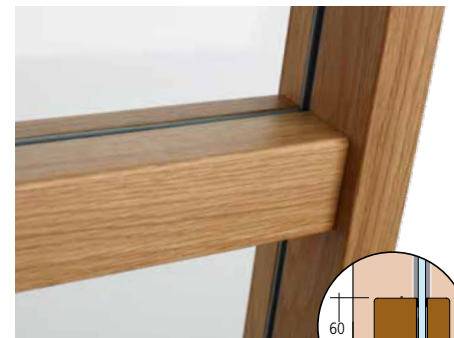

45 mm firkantprofil

60 mm firkantprofil