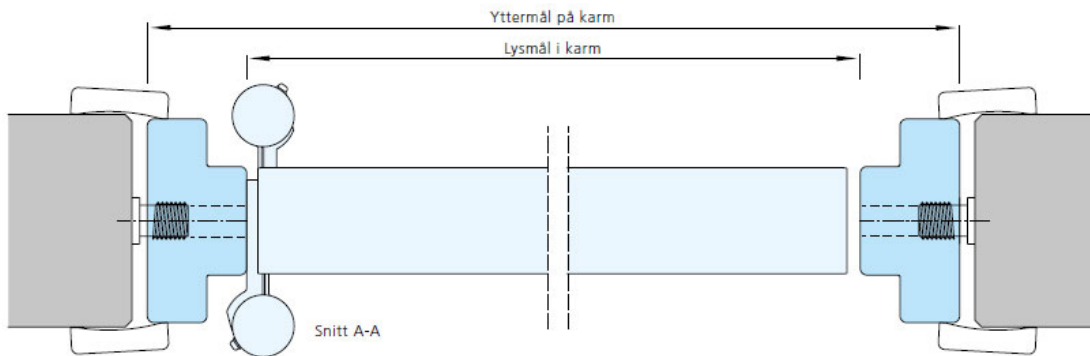

TILLEGGSTYR

Kan leveres med Daloc Linea-mønster, lås, glassåpning, stålkarm, sparkeplate, karmbeskyttelse m.m.

TOFLØYET DØR

Dørblad og karm produseres på samme måte som tilsvarende enfløyet dør. Dørbladmøtet på pendeldører har ikke anslag, men hvert av dørbladene fungerer separat.

Vi forbeholder oss retten til konstruksjonsendringer.

SKISSER

BILDER

En kantlist rundt hele dørbladet beskytter det og gjør det lett å holde rent.

Fjærspenningen skal justeres likt på alle hengsler etter montering.